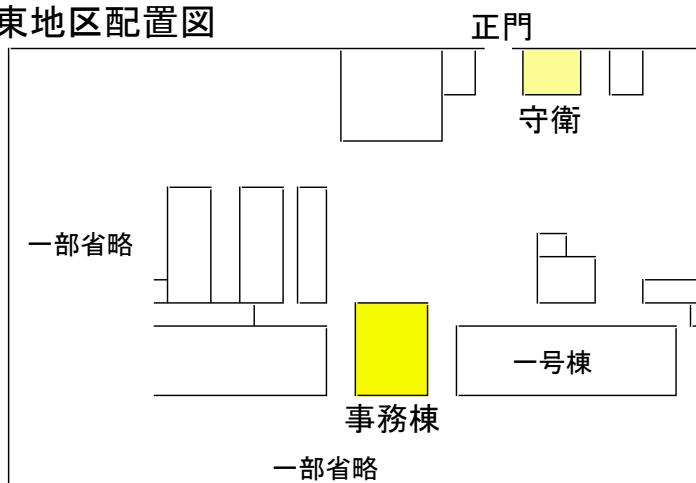

ジーエス・ユアサコーポレーション 京都事業所 案内図

株式会社 ジーエス・ユアサ コーポレーション 京都本社

■住所 : 〒601-8520 京都市南区吉祥院西ノ庄猪之馬場町1
 ■Phone: 075-312-1211

東地区配置図

交通: JR東海道本線「西大路駅」下車 徒歩約5分

東地区構内入構に際して

守衛所で「電気化学会関西支部総会に出席」する旨申し出てください、名札を受け取って入構し、事務棟にお進み下さい。